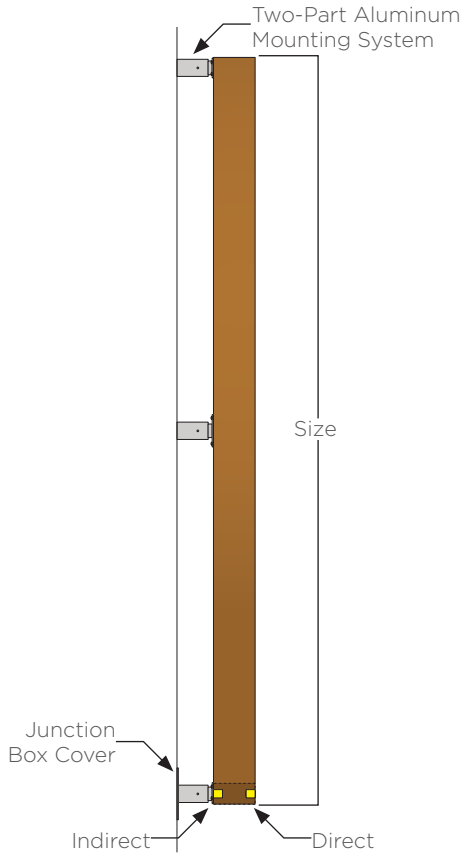

Size	Standard Output		Medium Output		High Output		Weight	EPA
	Lumens <sup>(2)</sup>	Watts	Lumens <sup>(2)</sup>	Watts	Lumens <sup>(2)</sup>	Watts		
2.5'	1217	17	2211	34	3093	56	16lbs.	1.78ft <sup>2</sup>
3.5'	1835	26	3333	51	4663	85	24lbs.	2.70ft <sup>2</sup>
5'	2562	36	4653	71	6510	118	31lbs.	3.80ft <sup>2</sup>
6'	3288	46	5973	91	8356	151	40lbs.	4.80ft <sup>2</sup>
7'	3924	54	7128	108	9972	180	46lbs.	5.67ft <sup>2</sup>
10'	5268	73	9570	145	13388	242	61lbs.	7.67ft <sup>2</sup>
12'	6649	92	12078	183	16897	305	76lbs.	8.27ft <sup>2</sup>

Size	Standard Output		Medium Output		High Output		Weight
	Watts D	Watts D/I	Watts D	Watts D/I	Watts D	Watts D/I	
2.5'	9	17	18	34	29	56	17lbs.
3.5'	13	23	26	51	43	85	25lbs.
5'	18	36	36	71	60	118	32lbs.
6'	23	46	46	91	77	151	41lbs.