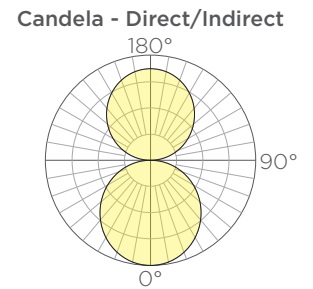

**ORDERING GUIDE:** EXAMPLE: AURA-OVAL-D-5-L27MO-S4-CA-STD

<b>1</b>	<b>Series</b>	<b>4</b>	<b>Size</b>	<b>5</b>	<b>CCT</b>	<b>7</b>	<b>Wood Finish</b>
AURA	Aura	2.5	29" x 20"	L27	2700K	S*	See color options on finishes technical sheet
		3.5	43" x 27"	L30	3000K		
<b>2</b>	<b>Type</b>	5	59" x 36"	L35	3500K	<b>8</b>	<b>Mounting</b>
OVAL	Oval	6	74" x 46"	L40	4000K	CA	Catenary Cable <sup>(1)</sup>
		7	87" x 55"			CE/E	Ceiling Canopy, Exterior
<b>3</b>	<b>Lighting</b>	10	117" x 73"	<b>6</b>	<b>Output</b>	CE/I	Ceiling Canopy, Interior <sup>(2)</sup>
D	Direct	12	146" x 91"	SO	Standard Output	<b>9</b>	<b>Special</b>
				MO	Medium Output	STD	Standard
				HO	High Output		

Size	Standard Output		Medium Output		High Output		Weight	EPA
	Lumens <sup>(2)</sup>	Watts	Lumens <sup>(2)</sup>	Watts	Lumens <sup>(2)</sup>	Watts		
2.5'	1217	17	2211	34	3093	56	16lbs.	1.78ft <sup>2</sup>
3.5'	1835	26	3333	51	4663	85	24lbs.	2.70ft <sup>2</sup>
5'	2562	36	4653	71	6510	118	31lbs.	3.80ft <sup>2</sup>
6'	3288	46	5973	91	8356	151	40lbs.	4.80ft <sup>2</sup>
7'	3924	54	7128	108	9972	180	46lbs.	5.67ft <sup>2</sup>
10'	5268	73	9570	145	13388	242	61lbs.	7.67ft <sup>2</sup>
12'	6649	92	12078	183	16897	305	76lbs.	8.27ft <sup>2</sup>